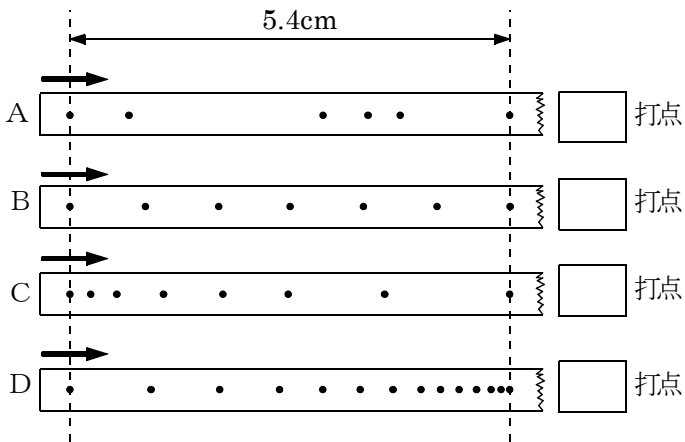

問題1

記録タイマーに記録された運動について次の問に答えよ。

①だんだんおそくなる運動

②だんだんはやくなる運動

③速さが変わらない運動

④速さが不規則な運動

⑤テープに記録した区間の平均の速さが最も速かったテープ

※打点の数が最も少ないもの

⑥瞬間の速さが最も速かったテープ

※ ・ ・ のはばの最も広いもの