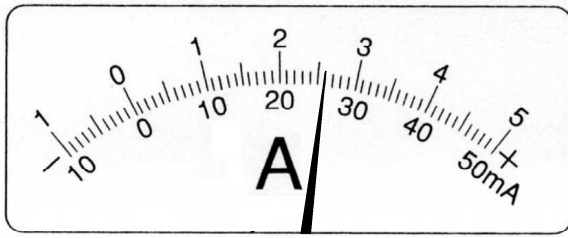

/	解説
/	9, 10

中2理科電流と電圧 NO 3

電流計と電圧計の読み方②

NAME	間違い

問題 1

50mA 500mA 5A

--	--	--

50mA 500mA 5A

--	--	--

50mA 500mA 5A

--	--	--

50mA 500mA 5A

--	--	--

50mA 500mA 5A

--	--	--

問題 2