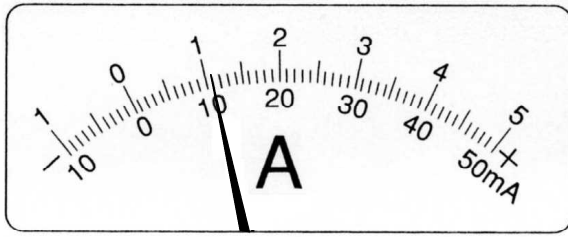

/	解説
/	9, 10

中2理科電流と電圧 NO 3

電流計と電圧計の読み方②

NAME	間違い

問題 1

50mA 500mA 5A

--	--	--

50mA 500mA 5A

--	--	--

50mA 500mA 5A

--	--	--

50mA 500mA 5A

--	--	--

50mA 500mA 5A

--	--	--

問題 2