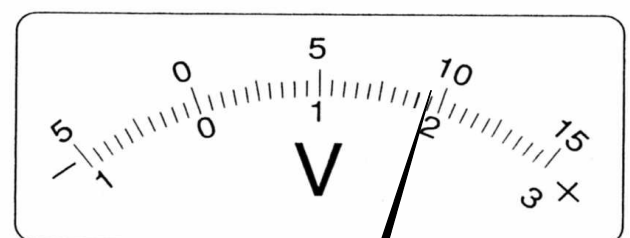

/	解説
/	9, 10

中2理科電流と電圧 NO 3

電流計と電圧計の読み方②

NAME	間違い

問題 1

50mA   500mA   5A

50mA   500mA   5A

50mA   500mA   5A

50mA   500mA   5A

50mA   500mA   5A

問題 2

300V   15V   3V

300V   15V   3V

300V   15V   3V

300V   15V   3V

300V   15V   3V