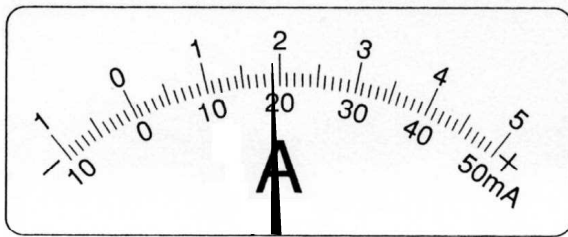

/	解説
/	9, 10

中2理科電流と電圧 NO 3

電流計と電圧計の読み方②

NAME	間違い

問題 1

50mA 500mA 5A

--	--	--

50mA 500mA 5A

--	--	--

50mA 500mA 5A

--	--	--

50mA 500mA 5A

--	--	--

50mA 500mA 5A

--	--	--

問題 2