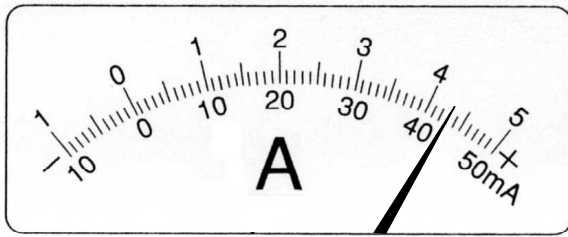

/	解説
/	9, 10

中2理科電流と電圧 NO 3

電流計と電圧計の読み方②

NAME	間違い

問題 1

50mA 500mA 5A

--	--	--

50mA 500mA 5A

--	--	--

50mA 500mA 5A

--	--	--

50mA 500mA 5A

--	--	--

50mA 500mA 5A

--	--	--

問題 2