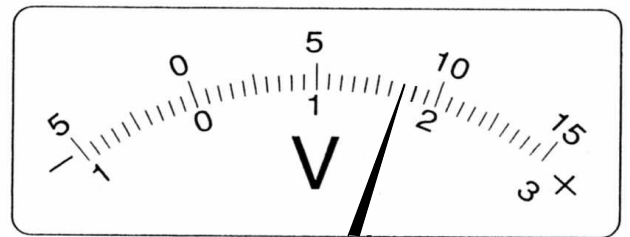

/	解説
/	9, 10

中2理科電流と電圧 NO 3

電流計と電圧計の読み方②

NAME	間違い

問題 1

50mA   500mA   5A

50mA   500mA   5A

50mA   500mA   5A

50mA   500mA   5A

50mA   500mA   5A

問題 2

300V   15V   3V

300V   15V   3V

300V   15V   3V

300V   15V   3V

300V   15V   3V